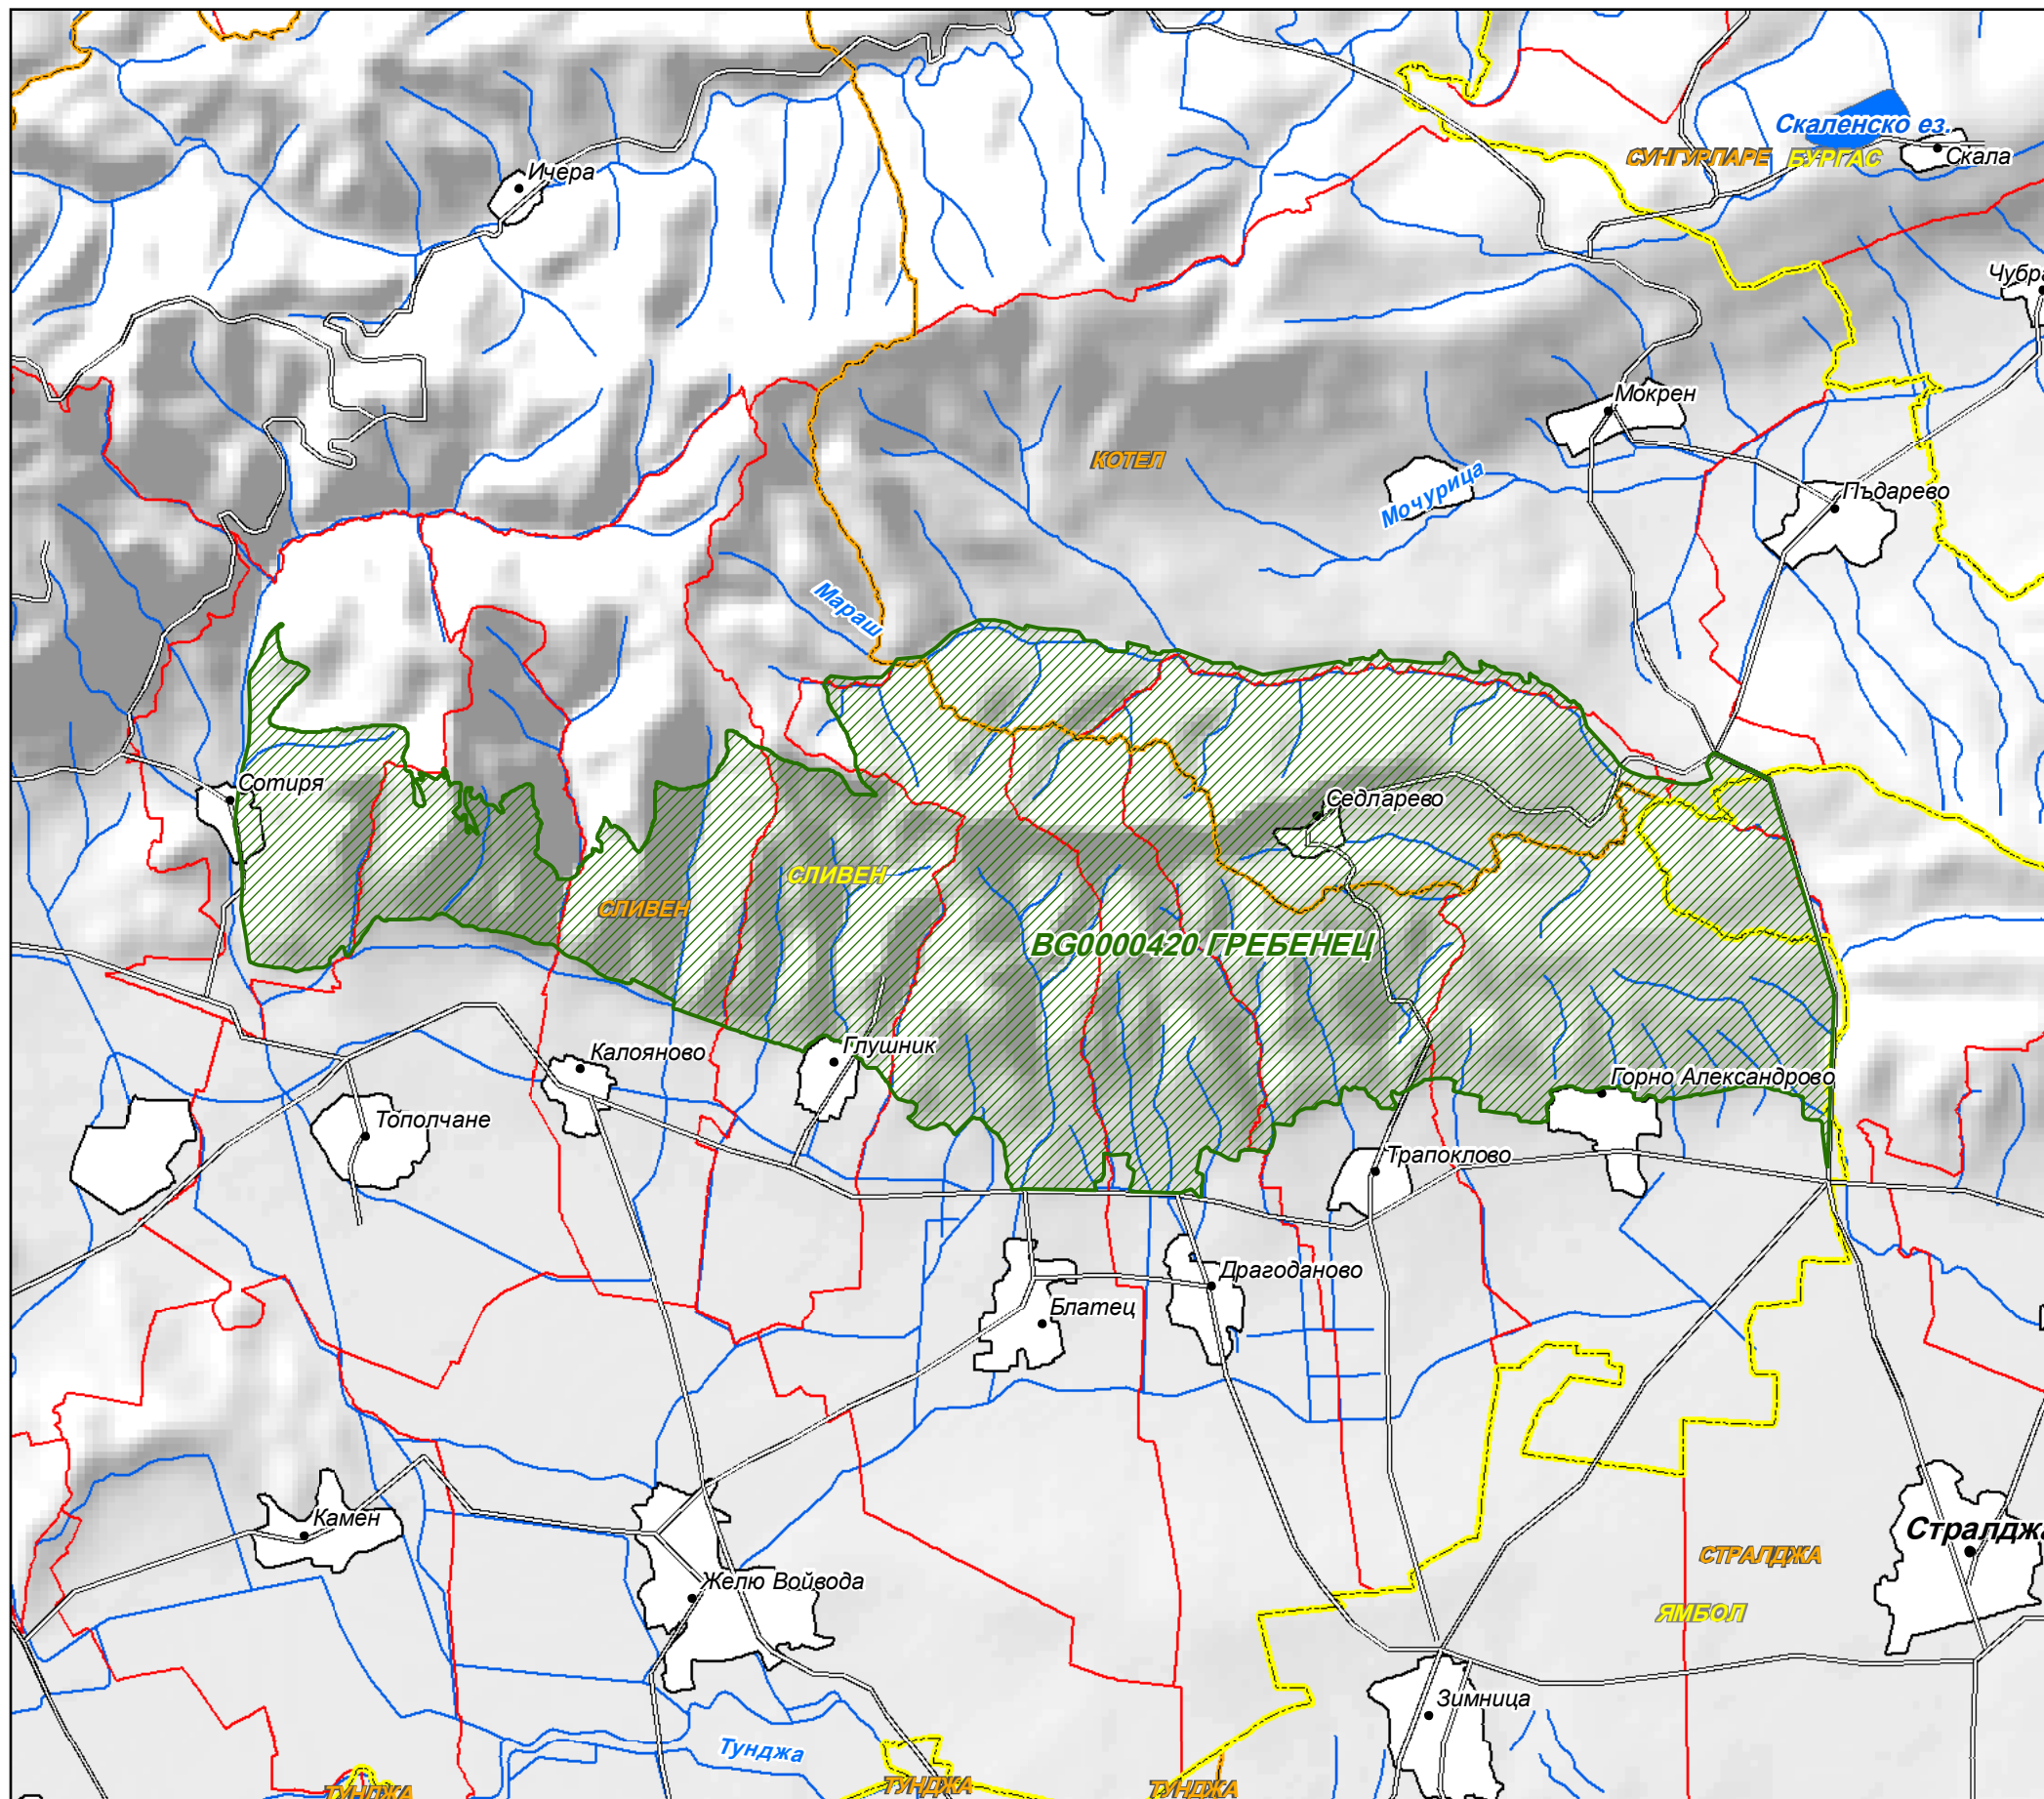

ЗАЩИТЕНА ЗОНА "ГРЕБЕНЕЦ"

М 1:100 000 

Наименование:	Гребенец
Код:	BG0000420
Площ:	100 395,510 дка
Съгласно:	Директива 92/43/ЕЕС (За хабитатите)
Дата на изготвяне:	11 / 2006 г.